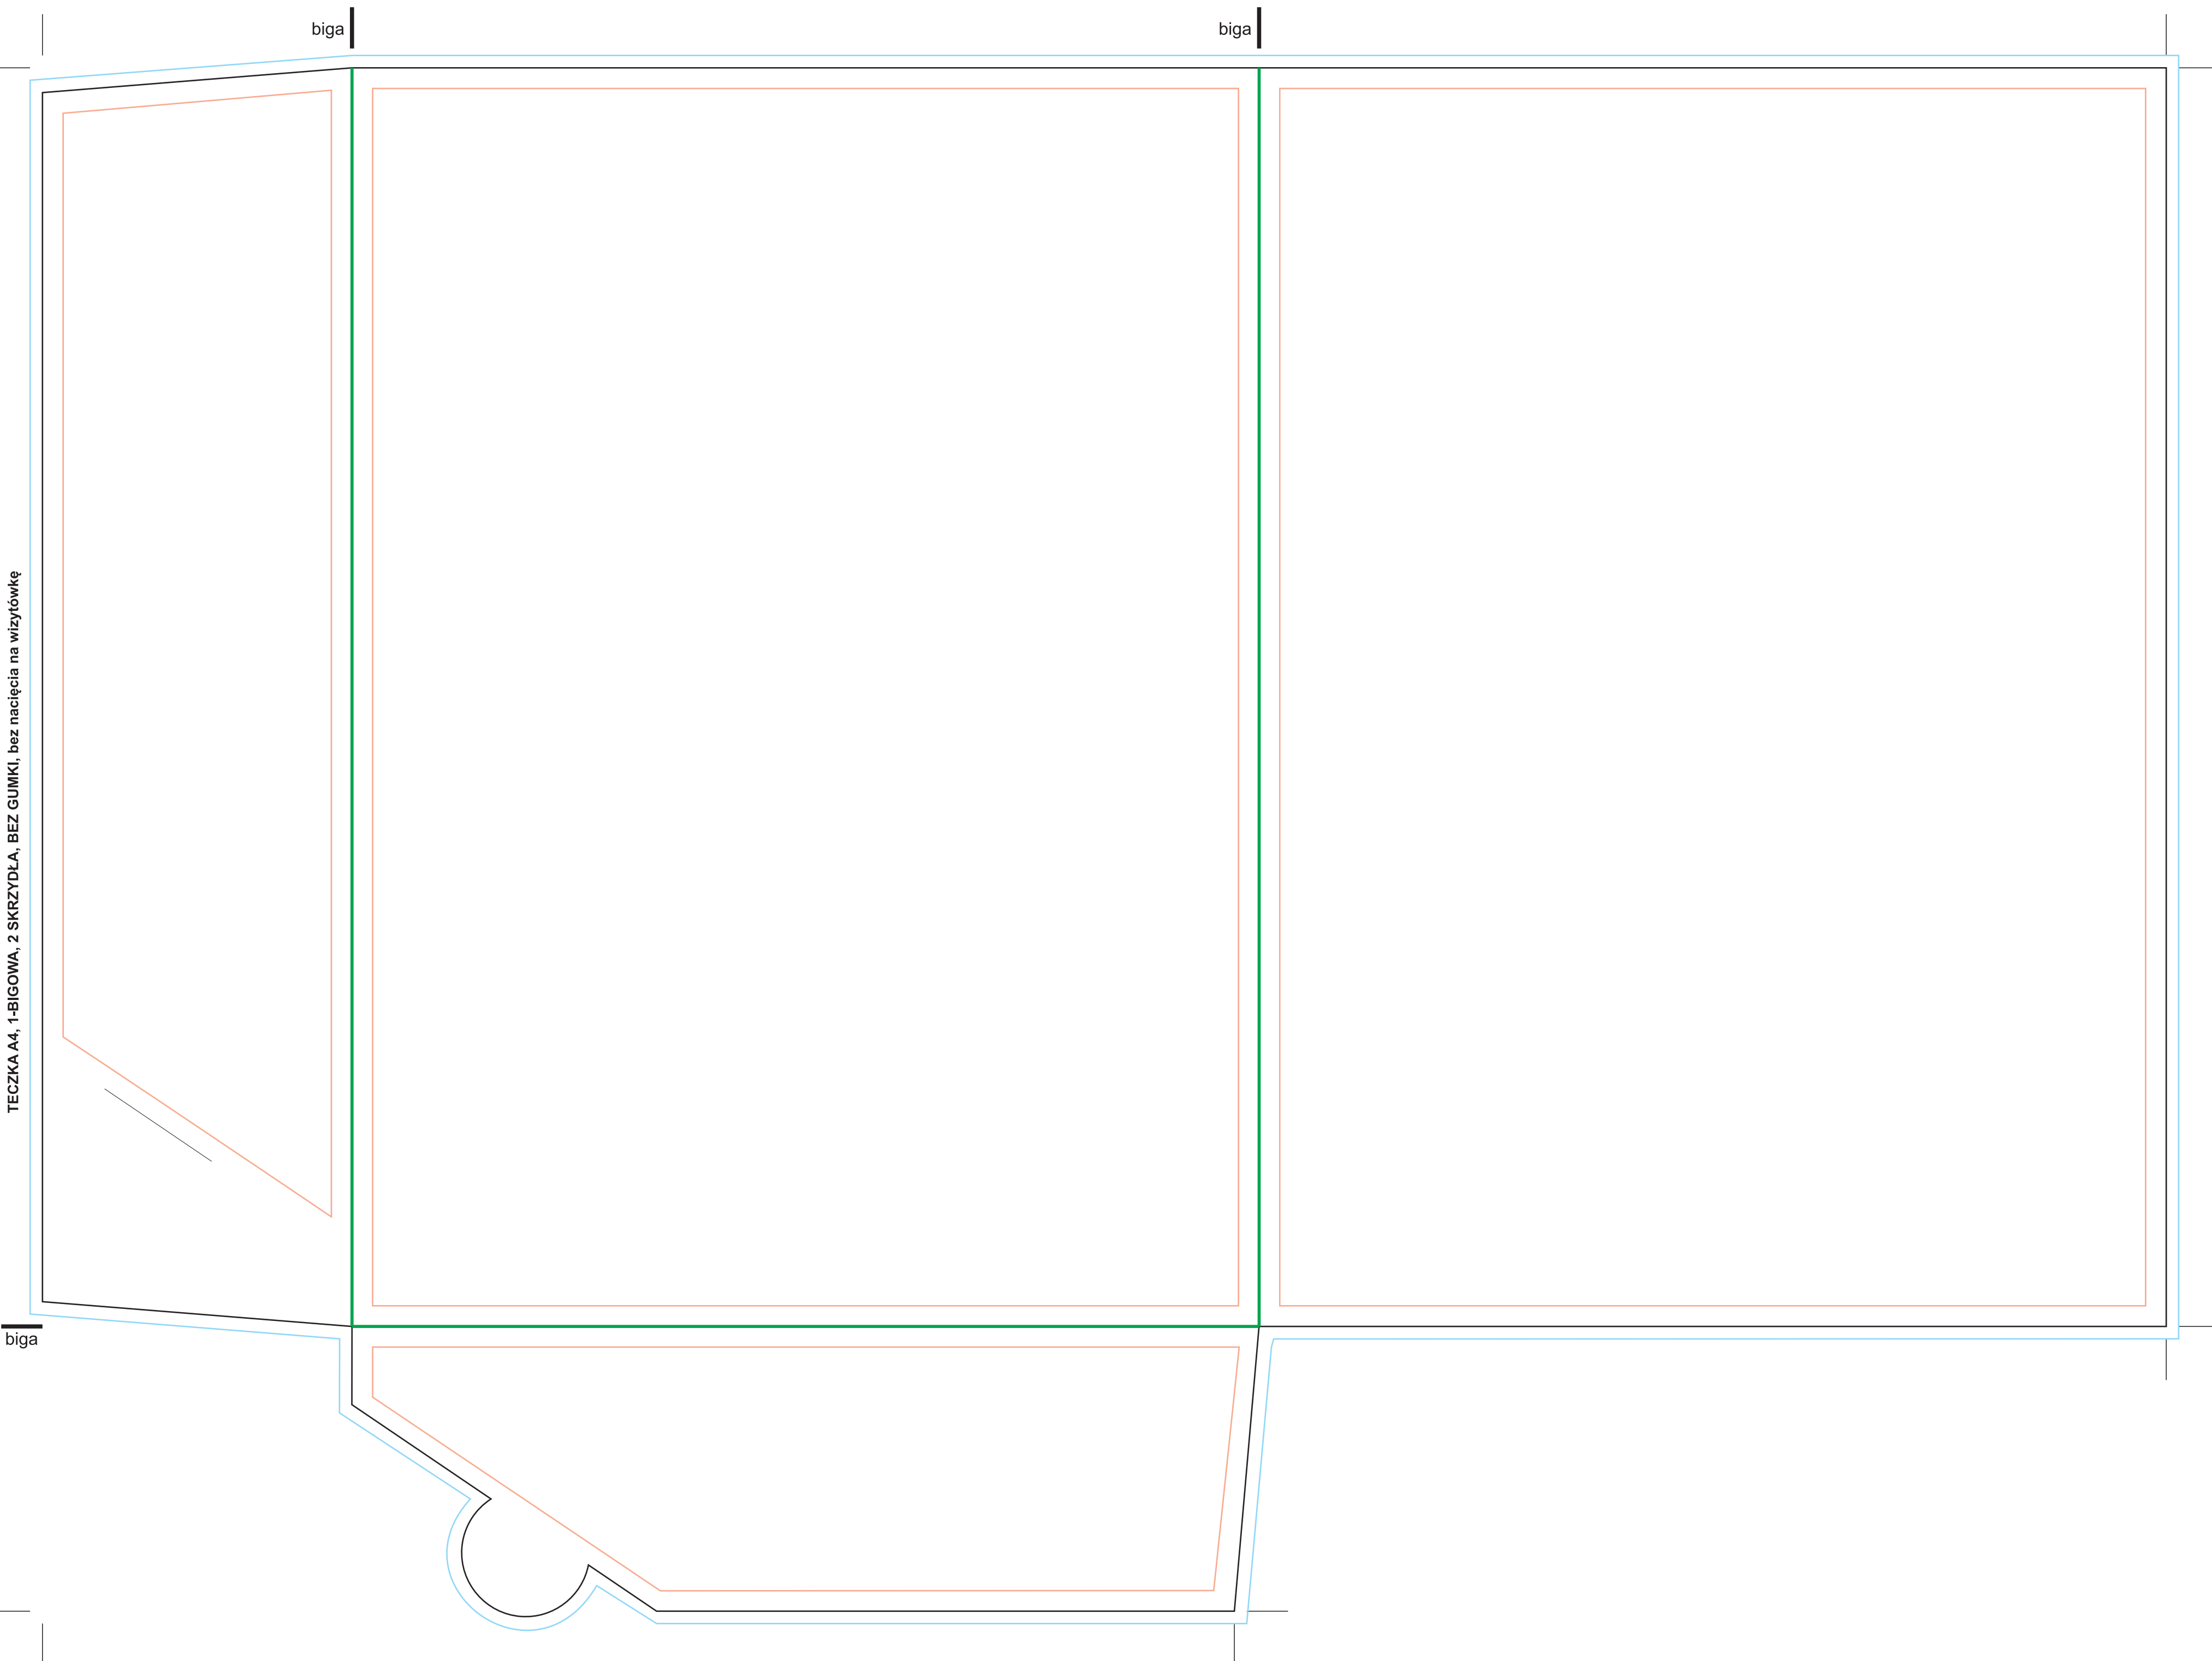

TECZKA A4, 1-BIGOWA, 2 SKRZYDŁA, BEZ GUMKI, bez nacięcia na wizytówkę

(520x382mm) spad do ścięcia

(514x376mm) format końcowy - kształt wykrojnika z nacięciami - (usunąć po zaprojektowaniu teczki)

(504x364mm) bezpieczne pole na tekst - (usunąć po zaprojektowaniu teczki)

bigi - (usunąć po zaprojektowaniu teczki)

TECZKA A4, 1-BIGOWA, 2 SKRZYDŁA, BEZ GUMKI, bez nacięcia na wizytówkę

biga

biga

biga