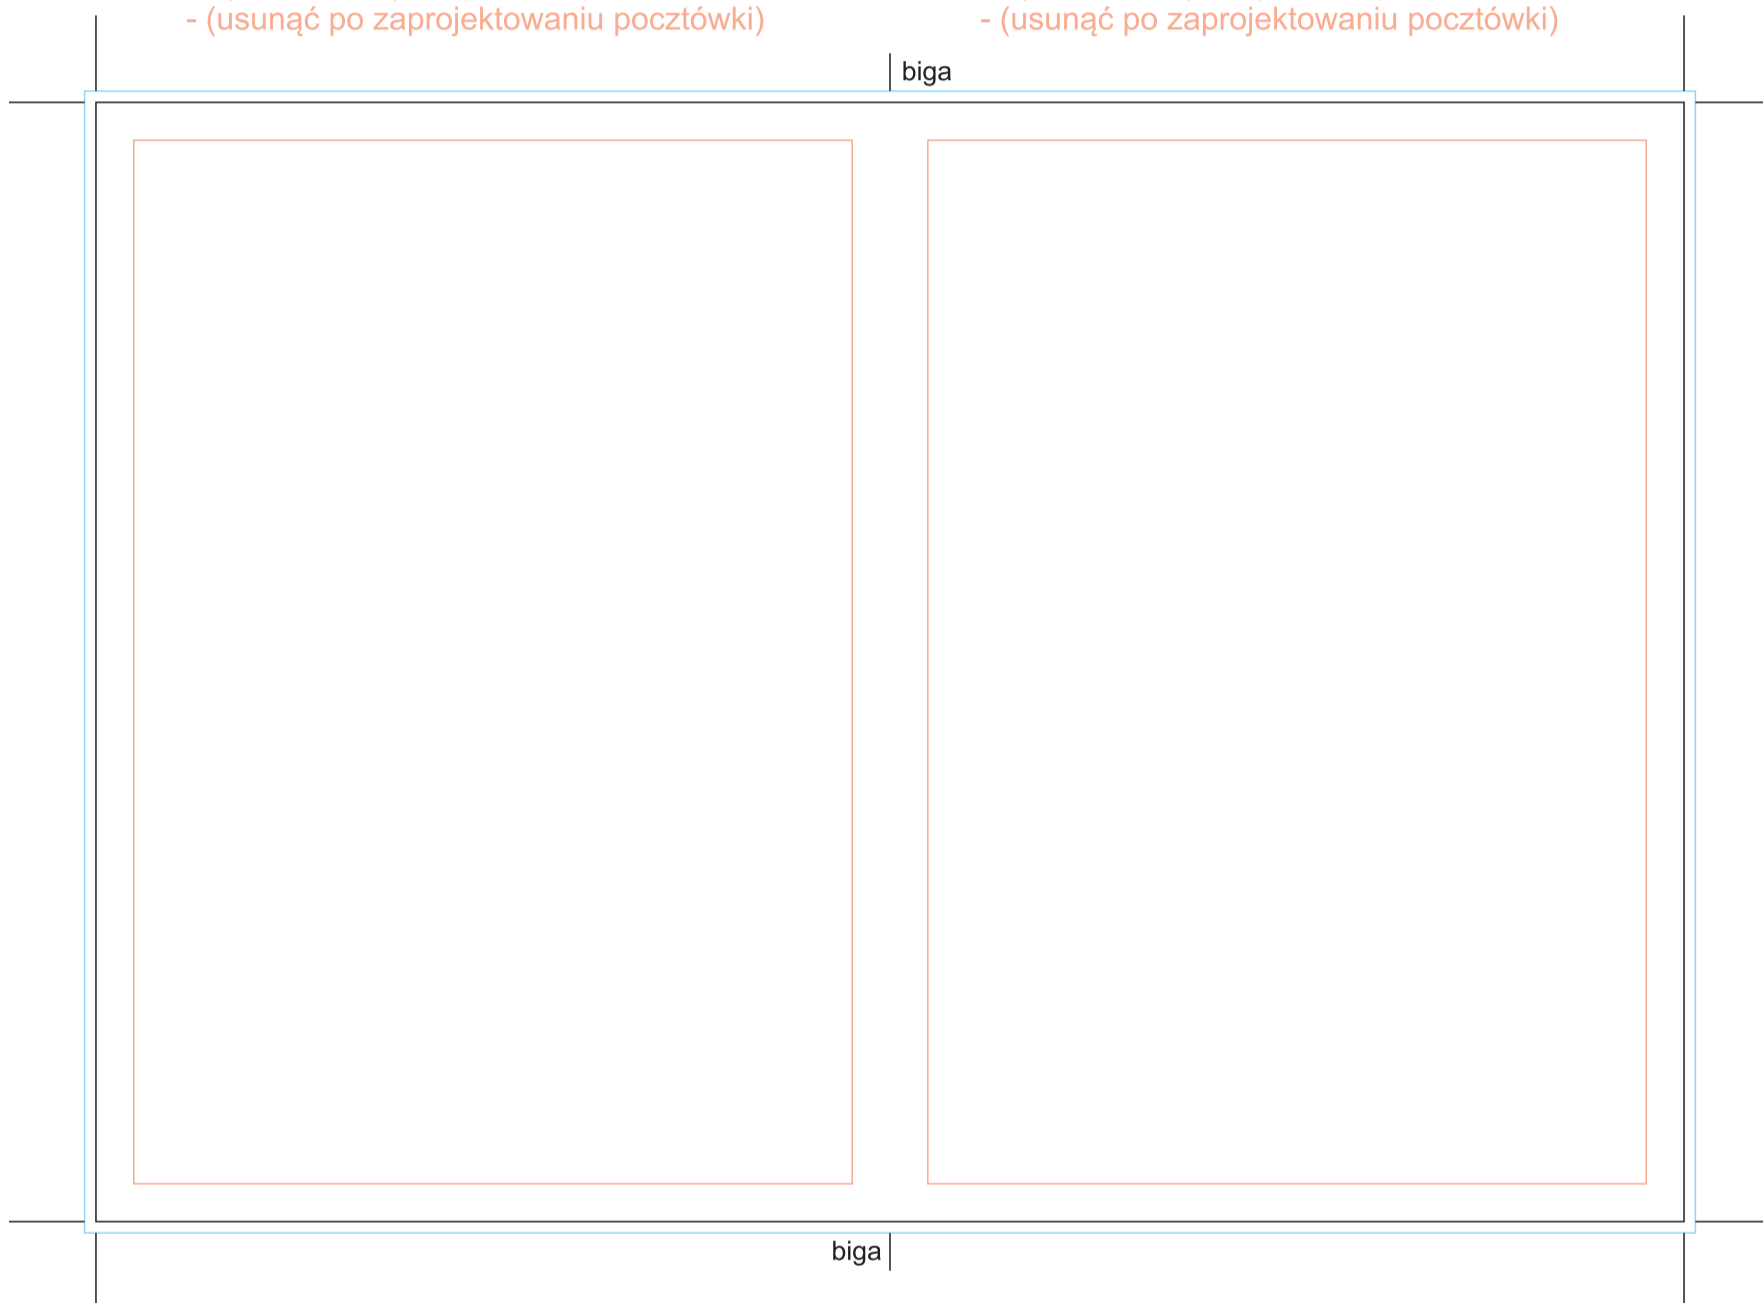

POCZTÓWKA A5 falc do A6 awers i rewers

(213x151mm) spad do ścienia

(210x148mm) format końcowy - (usunąć po zaprojektowaniu pocztówki)

(95x138mm) bezpieczne pole na tekst
- (usunąć po zaprojektowaniu pocztówki)

(95x138mm) bezpieczne pole na tekst
- (usunąć po zaprojektowaniu pocztówki)

biga

biga