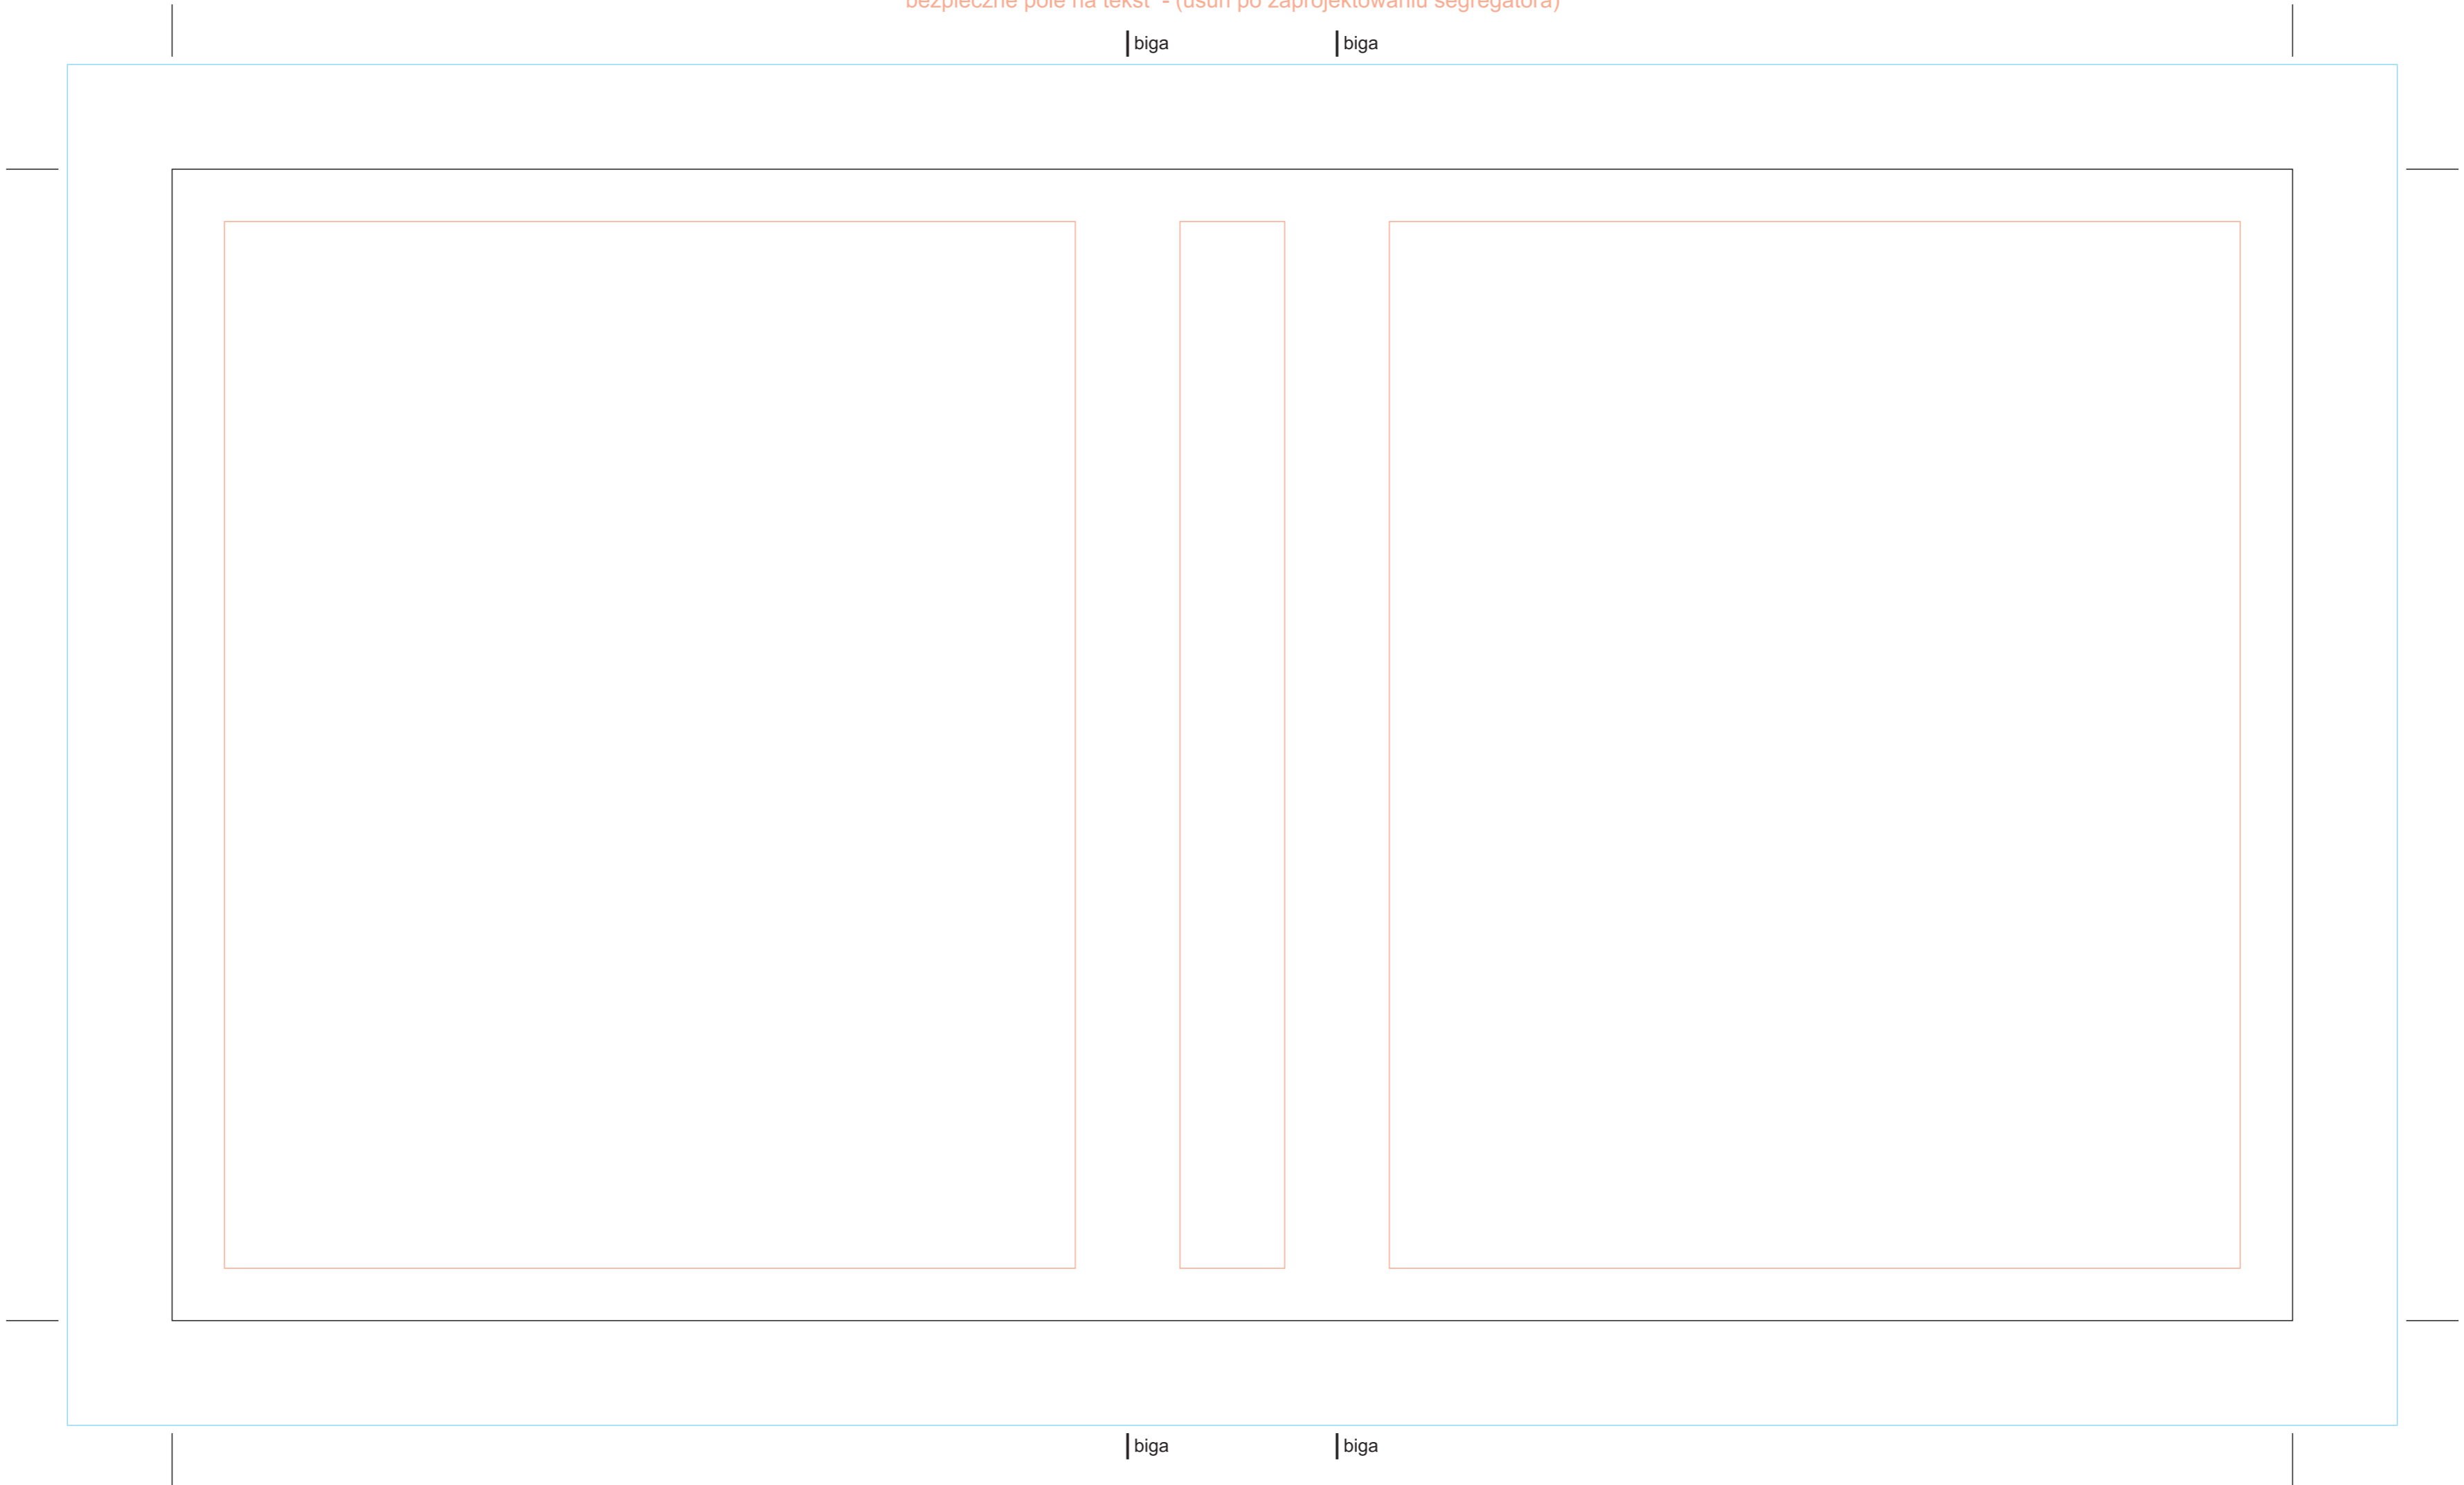

SEGREGATOR A5 grzbiet 40mm

(445x260mm) spad do ściącia

(405x220mm) format końcowy - (usuń po zaprojektowaniu segregatora)

bezpieczne pole na tekst - (usuń po zaprojektowaniu segregatora)

| biga

| biga

| biga