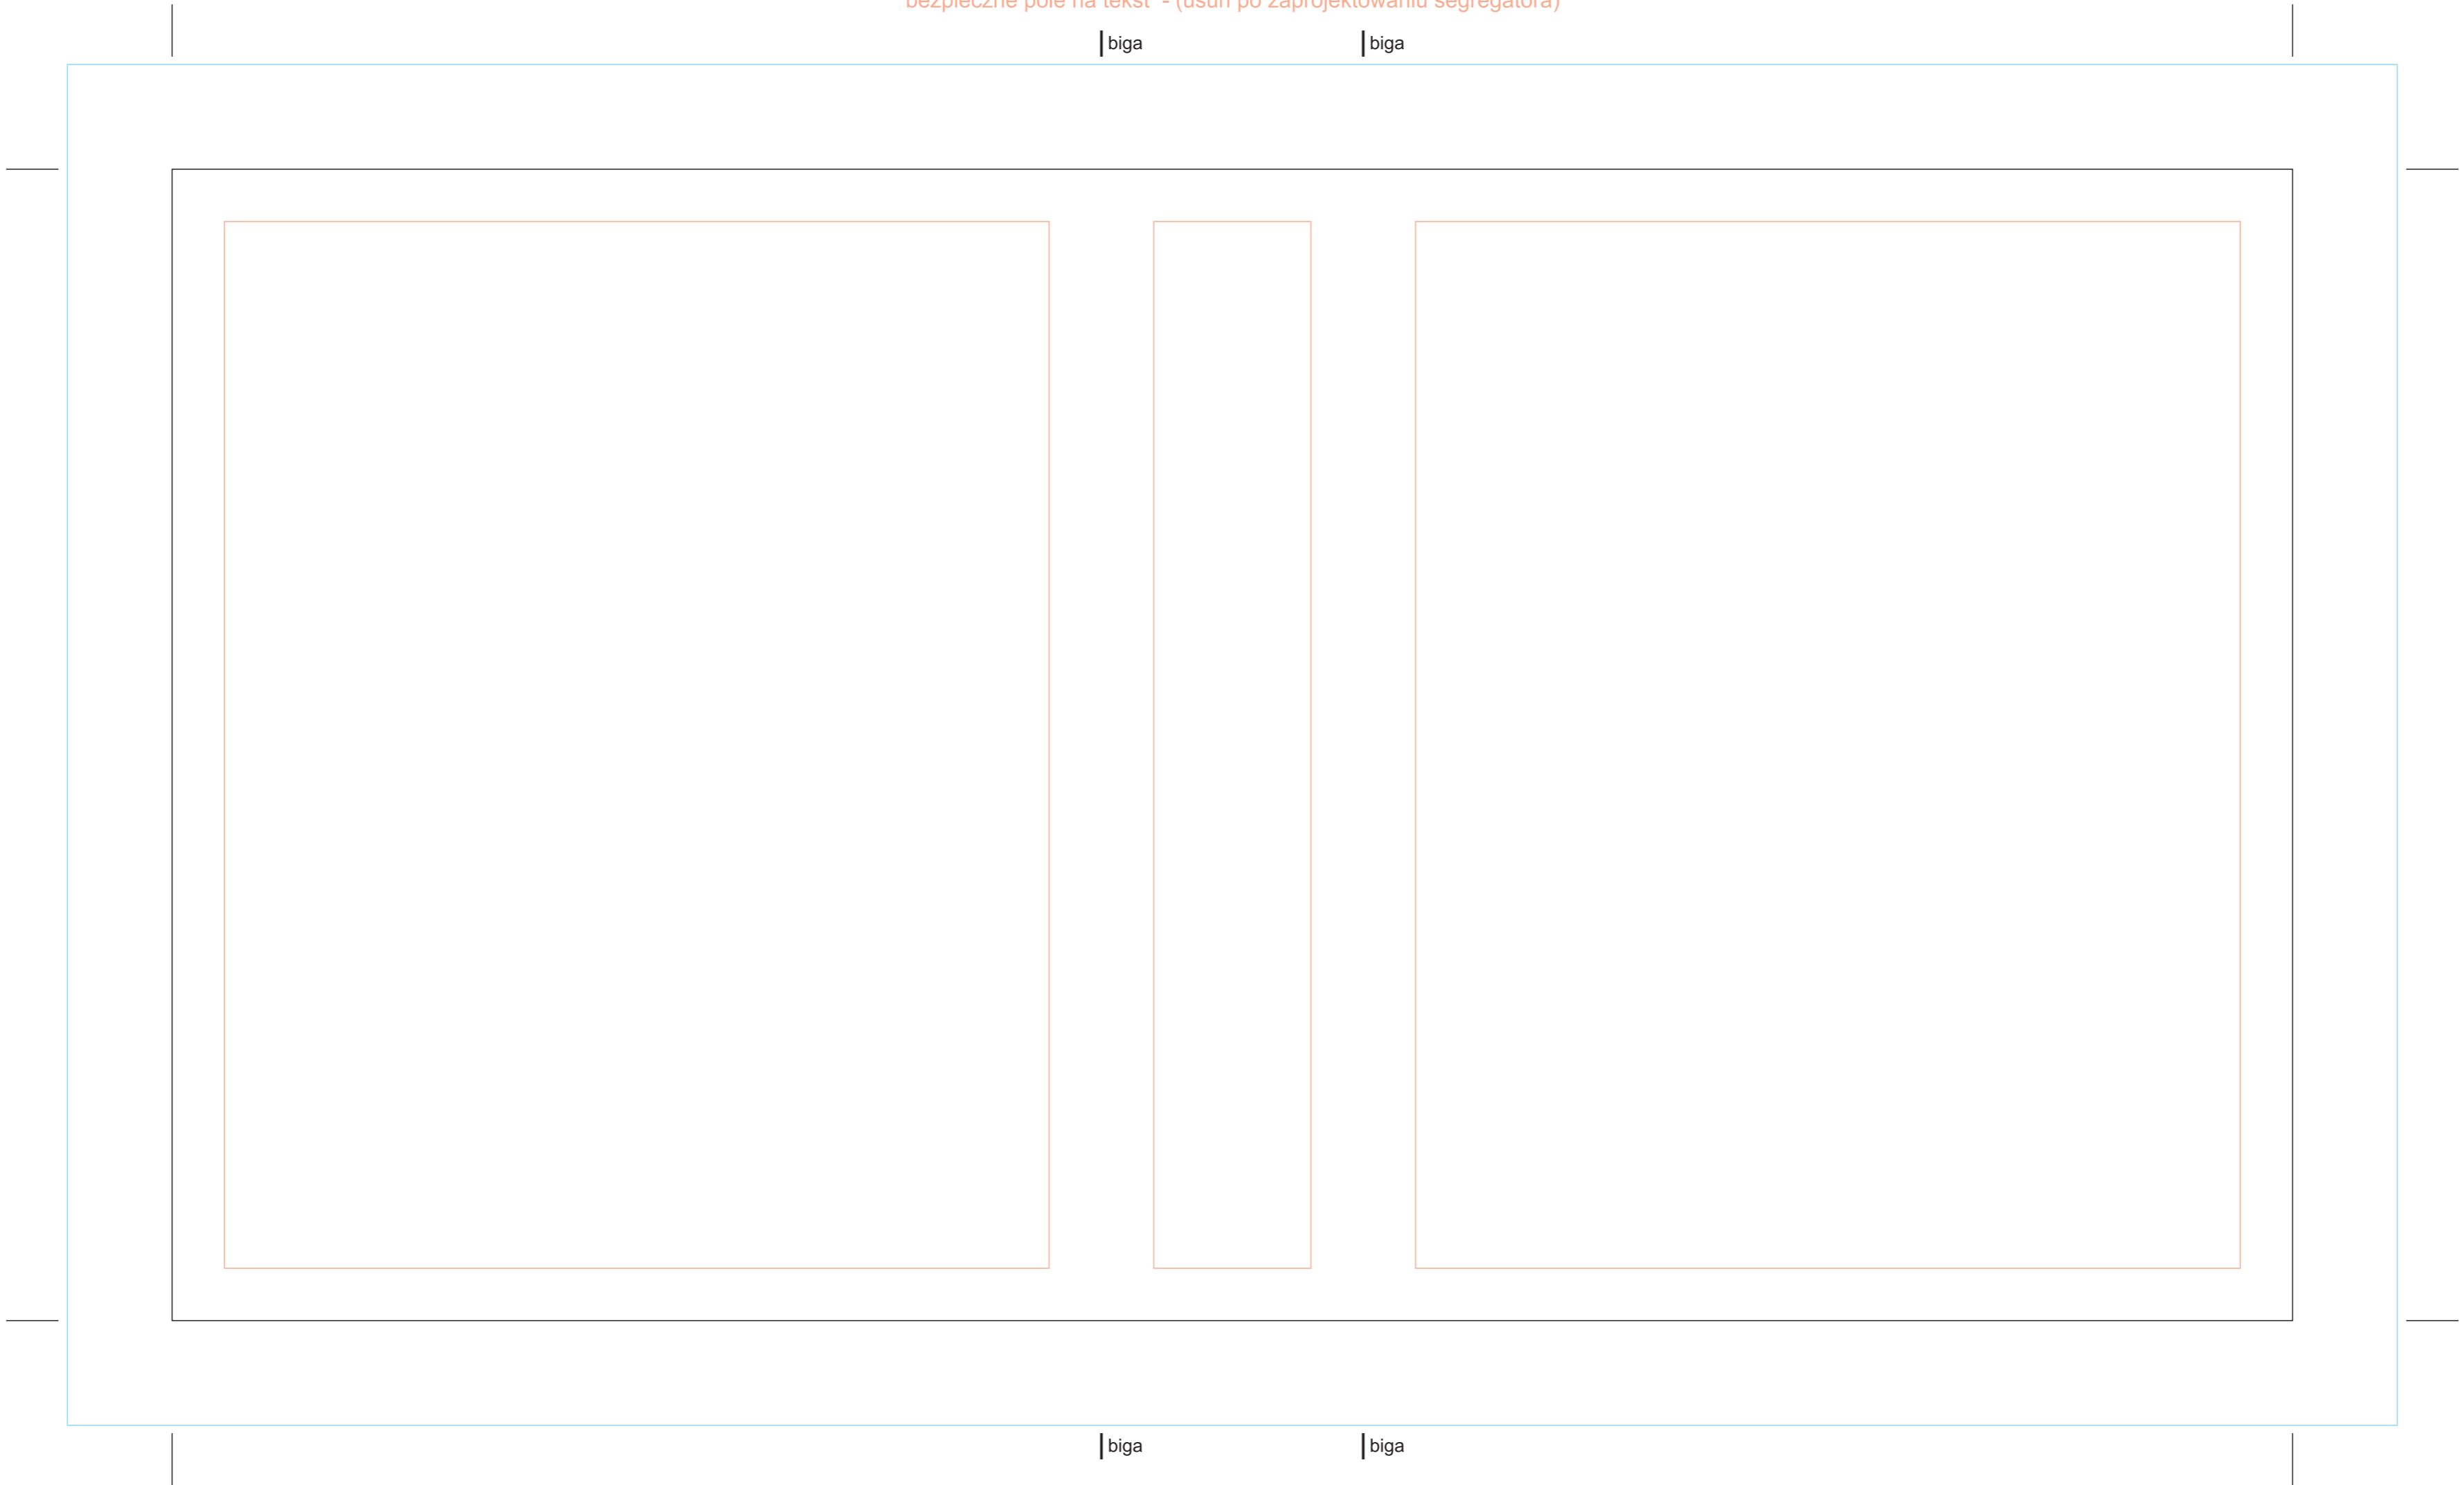

SEGREGATOR A5 grzbiet 50mm

(445x260mm) spad do ściącia

(405x220mm) format końcowy - (usuń po zaprojektowaniu segregatora)

bezpieczne pole na tekst - (usuń po zaprojektowaniu segregatora)

|biga

|biga

|biga

|biga